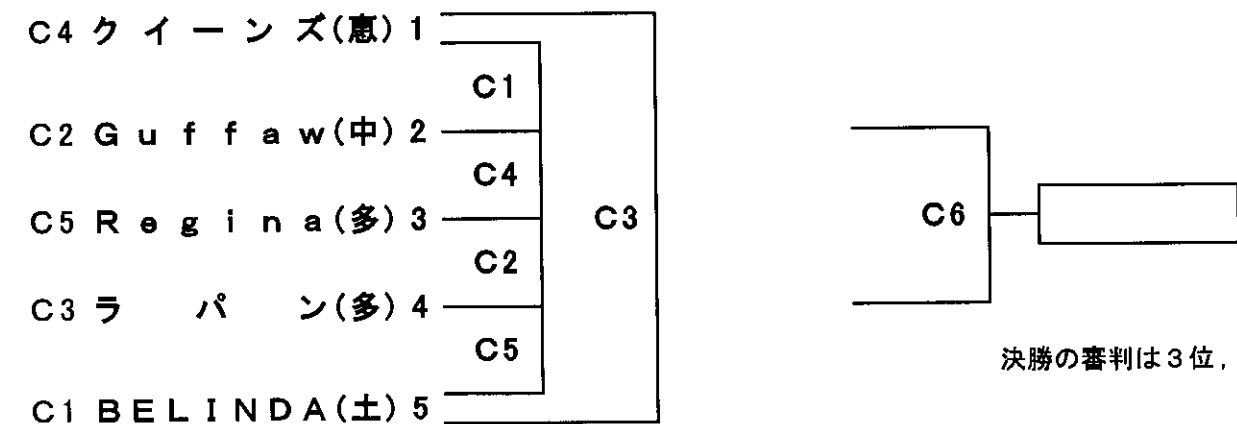

2023年度 第33回東濃ベルカップ大会

会場：東美濃ふれあいセンター
組合せ

役員集合 AM 8:00
会場開放 AM 8:00
受付開始 AM 8:20
開会式 AM 8:45
試合開始準備出来次第

ことぶきの部

審判

いそじの部

審判

決勝の審判はBコート2位、Dコート2位

シニアの部

審判

決勝の審判は3位、4位

2023年度 第33回東濃ベルカップ大会 審判割表

会場：東美濃ふれあいセンター

Aコート(ことぶきの部)						
	対戦			審判		
第1試合	1	BYクラブ	2	MARON	3	ミッキー
第2試合	2	MARON	3	ミッキー	1	BYクラブ
第3試合	1	BYクラブ	3	ミッキー	2	MARON

※ 3セットマッチ

Bコート(いそじの部1~4)						
	対戦			審判		
第1試合	1	ミニ~ず	2	Bonds	3	とらびごん
第2試合	3	とらびごん	4	りぼん	1	ミニ~ず
第3試合	1	ミニ~ず	4	りぼん	2	Bonds
第4試合	2	Bonds	3	とらびごん	4	りぼん

※ 21点先取2セットマッチ

※決勝のみ3セットマッチ