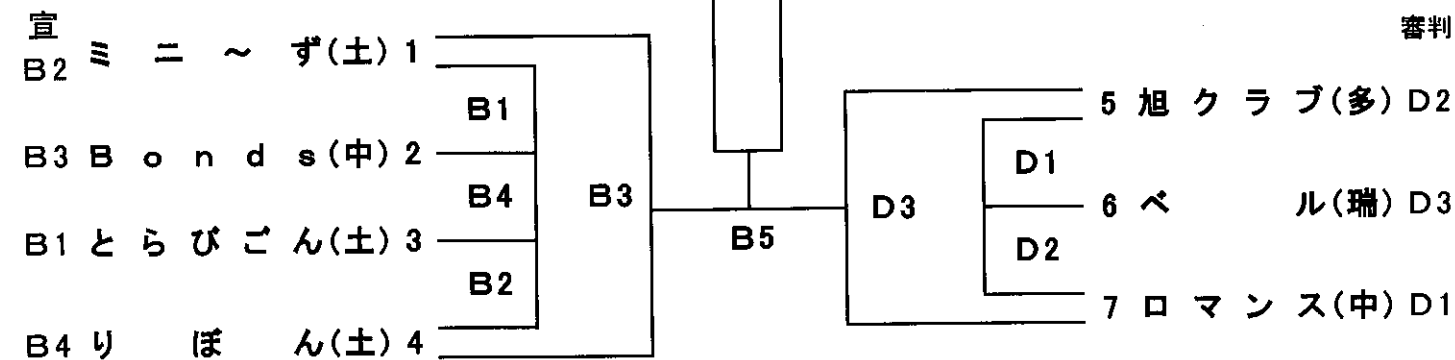

2023年度 第33回東濃ベルカップ大会

会場：東美濃ふれあいセンター
組合せ

役員集合 AM 8:00
会場開放 AM 8:00
受付開始 AM 8:20
開会式 AM 8:45
試合開始準備出来次第

ことぶきの部

審判

いそじの部

審判

決勝の審判はBコート2位、Dコート2位

シニアの部

審判

決勝の審判は3位、4位

2023年度 第33回東濃ベルカップ大会 審判割表

会場：東美濃ふれあいセンター

Aコート(ことぶきの部)						
	対戦			審判		
第1試合	1	BYクラブ	2	MARON	3	ミッキー
第2試合	2	MARON	3	ミッキー	1	BYクラブ
第3試合	1	BYクラブ	3	ミッキー	2	MARON

※ 3セットマッチ

Bコート(いそじの部1~4)						
	対戦			審判		
第1試合	1	ミニ~ず	2	Bonds	3	とらびごん
第2試合	3	とらびごん	4	りぼん	1	ミニ~ず
第3試合	1	ミニ~ず	4	りぼん	2	Bonds
第4試合	2	Bonds	3	とらびごん	4	りぼん

※ 21点先取2セットマッチ

※決勝のみ3セットマッチ